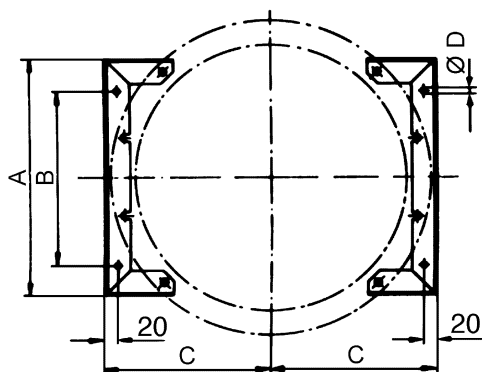

Krátká informace

Upevňovací patka pro montáž ventilátorů EZL/DZL a EZR/DZR na stěny, stropy nebo konzole, DN 300

Typové číslo

0036.0071

Technické údaje

Materiál	Ocelový plech, pozinkovaný
Hmotnost	0,5 kg
Hmotnost s obalem	1,03 kg
Vhodné pro jm. světlost	300 mm
Šířka	292 mm
Výška	93 mm
Hloubka	40 mm
Šířka s obalem	292 mm
Výška s obalem	93 mm
Hloubka s obalem	40 mm
Balení	2 kusy
Sortiment	C
GTIN (EAN)	4012799360711

Výkres [mm]

A	B	C	D
292	200	203	7