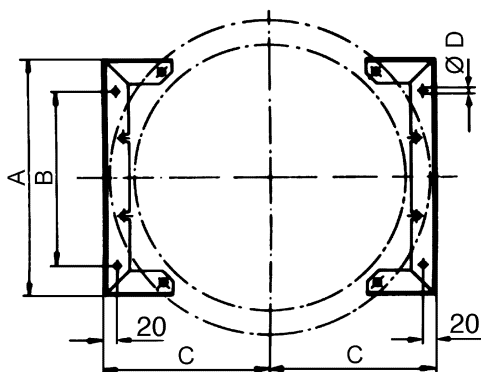

Krátká informace

Upevňovací patka pro montáž ventilátorů EZL/DZL a EZR/DZR na stěny, stropy nebo konzole, DN 350

Typové číslo

0036.0072

Technické údaje

Materiál	Ocelový plech, pozinkovaný
Hmotnost	0,56 kg
Hmotnost s obalem	1,1 kg
Vhodné pro jm. světlost	350 mm
Šířka	319 mm
Výška	100 mm
Hloubka	40 mm
Šířka s obalem	319 mm
Výška s obalem	100 mm
Hloubka s obalem	40 mm
Balení	2 kusy
Sortiment	C
GTIN (EAN)	4012799360728

Výkres [mm]

A	B	C	D
319	224	226	7