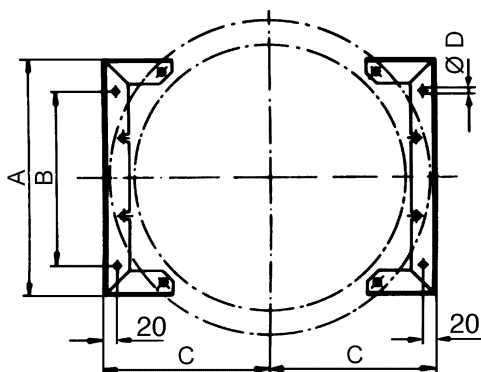

Krátká informace

Upevňovací patka pro montáž ventilátorů EZL/DZL a EZR/DZR na stěny, stropy nebo konzole, DN 400

Typové číslo

0036.0073

Technické údaje

Materiál	Ocelový plech, pozinkovaný
Hmotnost	0,61 kg
Hmotnost s obalem	1,27 kg
Vhodné pro jm. světlost	400 mm
Šířka	350 mm
Výška	108 mm
Hloubka	40 mm
Šířka s obalem	350 mm
Výška s obalem	108 mm
Hloubka s obalem	40 mm
Balení	2 kusy
Sortiment	C
GTIN (EAN)	4012799360735

Výkres [mm]

A	B	C	D
350	250	249	7