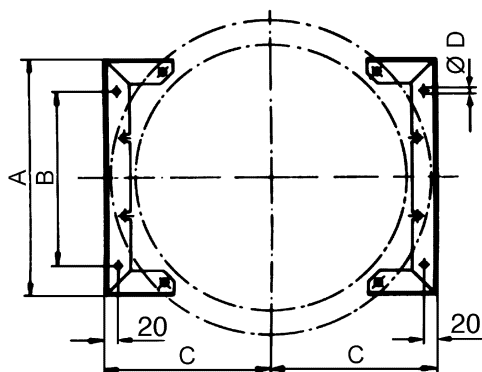

Krátká informace

Upevňovací patka pro montáž ventilátorů EZL/DZL a EZR/DZR na stěny, stropy nebo konzole, DN 450

Typové číslo

0036.0074

Technické údaje

Materiál	Ocelový plech, pozinkovaný
Hmotnost	0,66 kg
Hmotnost s obalem	1,34 kg
Vhodné pro jm. světlost	450 mm
Šířka	385 mm
Výška	115 mm
Hloubka	40 mm
Šířka s obalem	385 mm
Výška s obalem	115 mm
Hloubka s obalem	40 mm
Balení	2 kusy
Sortiment	C
GTIN (EAN)	4012799360742

Výkres [mm]

A	B	C	D
385	280	274	7