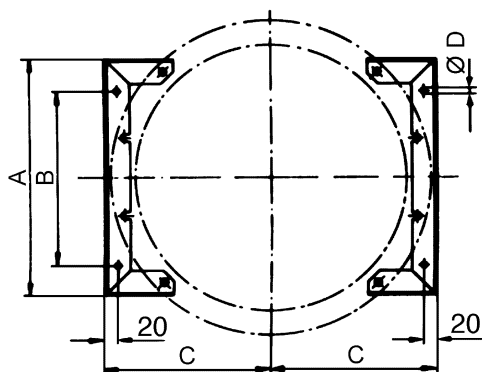

Krátká informace

Upevňovací patka pro montáž ventilátorů EZL/DZL a EZR/DZR na stěny, stropy nebo konzole, DN 500

Typové číslo

0036.0075

Technické údaje

Materiál	Ocelový plech, pozinkovaný
Hmotnost	0,88 kg
Hmotnost s obalem	1,83 kg
Vhodné pro jm. světlost	500 mm
Šířka	423 mm
Výška	123 mm
Hloubka	40 mm
Šířka s obalem	423 mm
Výška s obalem	123 mm
Hloubka s obalem	40 mm
Balení	2 kusy
Sortiment	C
GTIN (EAN)	4012799360759

Výkres [mm]

A	B	C	D
423	315	299	11