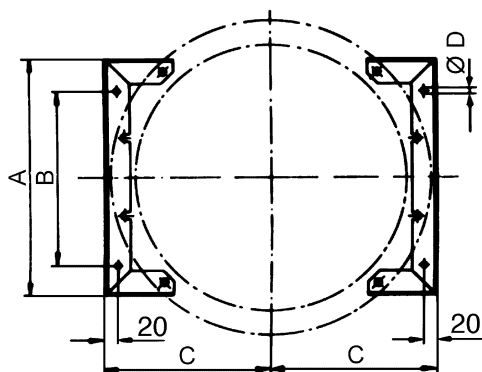

Krátká informace

Upevňovací patka pro montáž ventilátorů EZL/DZL a EZR/DZR na stěny, stropy nebo konzole, DN 560

Typové číslo

0036.0076

Technické údaje

Materiál	Ocelový plech, pozinkovaný
Hmotnost	1,03 kg
Hmotnost s obalem	2,06 kg
Vhodné pro jm. světlost	560 mm
Šířka	485 mm
Výška	138 mm
Hloubka	40 mm
Šířka s obalem	485 mm
Výška s obalem	138 mm
Hloubka s obalem	40 mm
Balení	2 kusy
Sortiment	C
GTIN (EAN)	4012799360766

Výkres [mm]

A	B	C	D
485	370	345	11