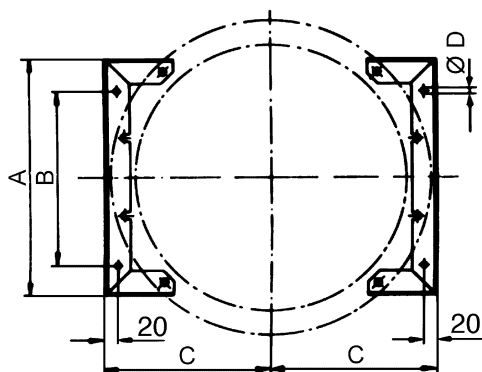

Krátká informace

Upevňovací patka pro montáž ventilátorů EZL/DZL a EZR/DZR na stěny, stropy nebo konzole, DN 600

Typové číslo

0036.0077

Technické údaje

Materiál	Ocelový plech, pozinkovaný
Hmotnost	1,1 kg
Hmotnost s obalem	2,23 kg
Vhodné pro jm. světlost	600 mm
Šířka	517 mm
Výška	145 mm
Hloubka	40 mm
Šířka s obalem	517 mm
Výška s obalem	145 mm
Hloubka s obalem	40 mm
Balení	2 kusy
Sortiment	C
GTIN (EAN)	4012799360773

Výkres [mm]

A	B	C	D
517	400	345	11