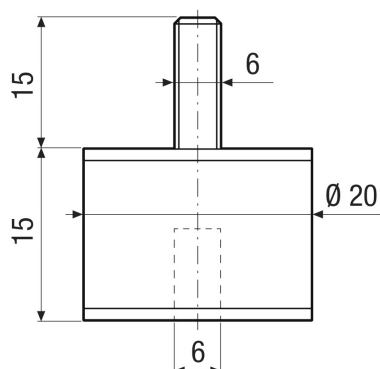

## Krátká informace

4 tlumiče chvění pro upevnění se zamezením přenosu vibrační od DAR/DAR Ex, nosnost 10 - 20 kg

Typové číslo

0073.0273

## Technické údaje

|                    |                  |
|--------------------|------------------|
| Materiál           | Ocel/umělá hmota |
| Barva              | černá            |
| Hmotnost           | 0,02 kg          |
| Hmotnost s obalem  | 0,02 kg          |
| Maximální zatížení | 20 kg            |
| Minimální zatížení | 10 kg            |
| Šířka              | 20 mm            |
| Výška              | 15 mm            |
| Hloubka            | 20 mm            |
| Šířka s obalem     | 20 mm            |
| Výška s obalem     | 15 mm            |
| Hloubka s obalem   | 20 mm            |
| Balení             | 1 kus            |
| Sortiment          | C                |
| GTIN (EAN)         | 4012799732730    |

## Výkres [mm]