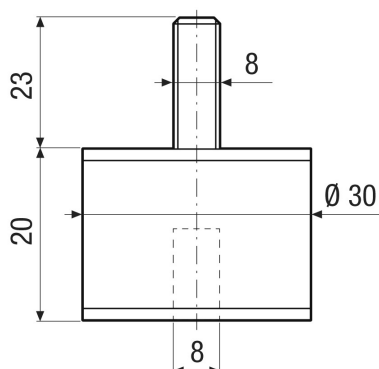

GPI 21-45

Krátká informace

4 tlumiče chvění pro upevnění se zamezením přenosu vibrační od DAR/DAR Ex, nosnost 21 - 45 kg

Typové číslo

0073.0274

Technické údaje

Materiál	Ocel/umělá hmota
Barva	černá
Hmotnost	0,05 kg
Hmotnost s obalem	0,05 kg
Maximální zatížení	45 kg
Minimální zatížení	21 kg
Šířka	30 mm
Výška	20 mm
Hloubka	30 mm
Šířka s obalem	30 mm
Výška s obalem	20 mm
Hloubka s obalem	30 mm
Balení	1 kus
Sortiment	C
GTIN (EAN)	4012799732747

Výkres [mm]

GPI 21-45