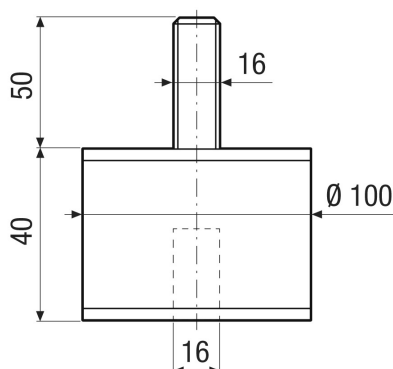

GPI 221-400

Krátká informace

1 tlumič chvění pro upevnění DAR/DAR Ex se zamezením přenosu vibrací, nosnost 221 - 400 kg

Typové číslo

0073.0278

Technické údaje

Materiál	Ocel/umělá hmota
Barva	černá
Hmotnost	0,85 kg
Hmotnost s obalem	0,85 kg
Maximální zatížení	400 kg
Minimální zatížení	221 kg
Šířka	100 mm
Výška	40 mm
Hloubka	100 mm
Šířka s obalem	100 mm
Výška s obalem	40 mm
Hloubka s obalem	100 mm
Balení	1 kus
Sortiment	C
GTIN (EAN)	4012799732785

Výkres [mm]

PRODUKTTYPOVÝ LIST

GPI 221-400