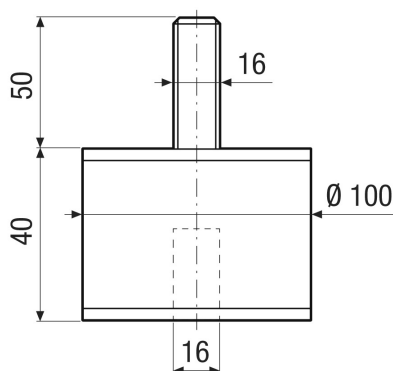

GPI 221-400

Krátká informace

4 tlumiče chvění pro upevnění se zamezením přenosu vibrační od DAR/DAR Ex, nosnost 221 - 400 kg

Typové číslo

0073.0278

Technické údaje

Materiál	Ocel/umělá hmota
Barva	černá
Hmotnost	0,85 kg
Hmotnost s obalem	0,85 kg
Maximální zatížení	400 kg
Minimální zatížení	221 kg
Šířka	100 mm
Výška	40 mm
Hloubka	100 mm
Šířka s obalem	100 mm
Výška s obalem	40 mm
Hloubka s obalem	100 mm
Balení	1 kus
Sortiment	C
GTIN (EAN)	4012799732785

Výkres [mm]

PRODUKTTYPOVÝ LIST

GPI 221-400