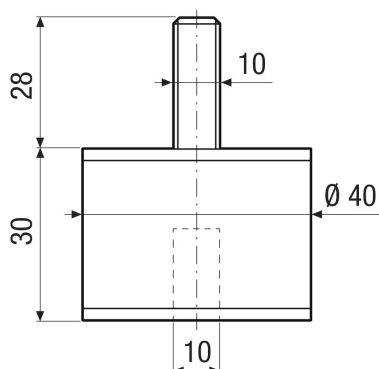

## Krátká informace

4 tlumiče chvění pro upevnění se zamezením přenosu vibrační od DAR/DAR Ex, nosnost 46 - 65 kg

Typové číslo

0073.0275

## Technické údaje

Materiál	Ocel/umělá hmota
Barva	černá
Hmotnost	0,09 kg
Hmotnost s obalem	0,09 kg
Maximální zatížení	65 kg
Minimální zatížení	46 kg
Šířka	40 mm
Výška	30 mm
Hloubka	40 mm
Šířka s obalem	40 mm
Výška s obalem	30 mm
Hloubka s obalem	40 mm
Balení	1 kus
Sortiment	C
GTIN (EAN)	4012799732754

## Výkres [mm]