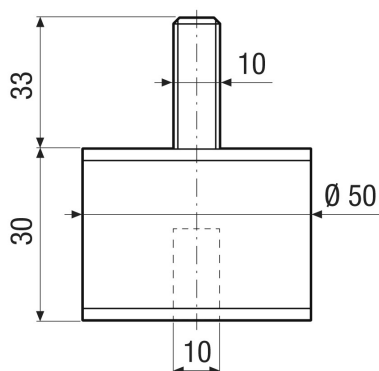

## Krátká informace

1 tlumič chvění pro upevnění DAR/DAR Ex se zamezením přenosu vibrací, nosnost 66 - 130 kg

Typové číslo

0073.0276

## Technické údaje

Materiál	Ocel/umělá hmota
Barva	černá
Hmotnost	0,14 kg
Hmotnost s obalem	0,14 kg
Maximální zatížení	130 kg
Minimální zatížení	66 kg
Šířka	50 mm
Výška	30 mm
Hloubka	50 mm
Šířka s obalem	50 mm
Výška s obalem	30 mm
Hloubka s obalem	50 mm
Balení	1 kus
Sortiment	C
GTIN (EAN)	4012799732761

## Výkres [mm]

PRODUKTTYPOVÝ LIST

GPI 66-130