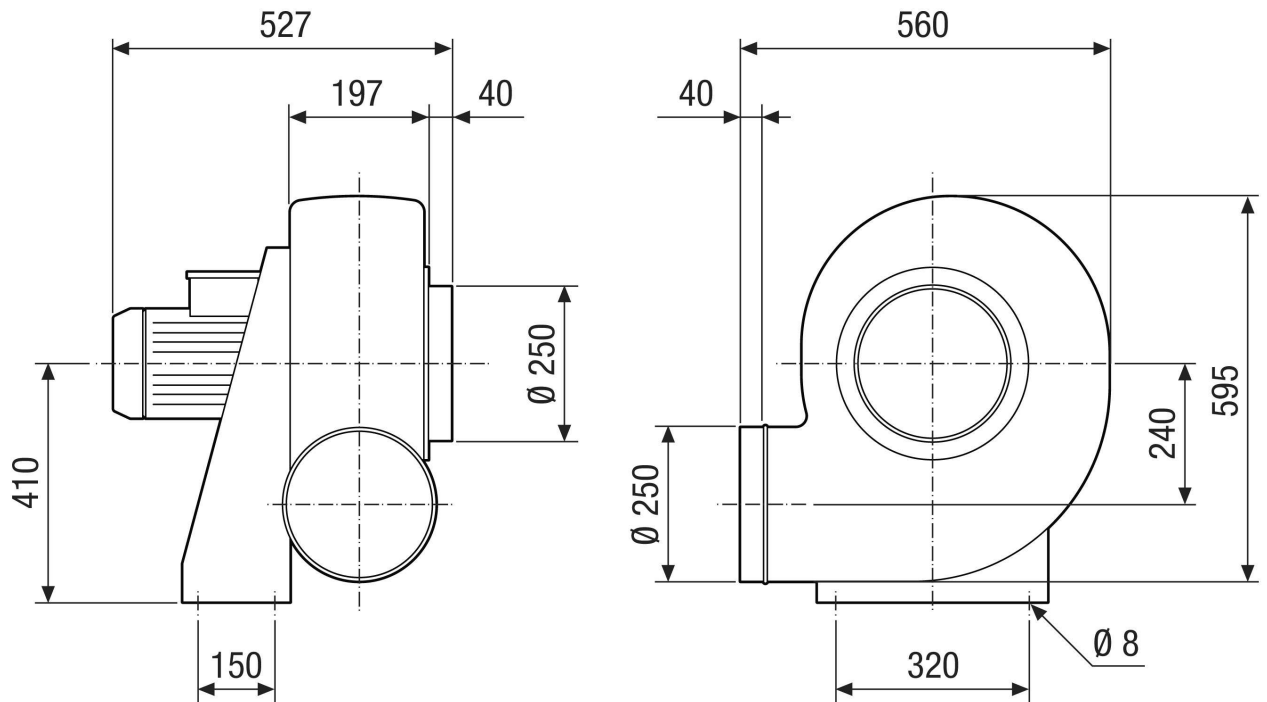

Typové číslo

0073.0446

Technické údaje

| | |
|---------------------------------|--|
| Průtok | 4.300 m ³ /h |
| Počet otáček | 2.880 1/min |
| Typ oběžného kola | radiální |
| Lze regulovat | ✓ |
| Možnost reverzace | – |
| Druh napětí | Třífázový proud |
| Napájecí napětí | 400 V |
| Kmitočet sítě | 50 Hz |
| Jmenovitý výkon | 1.500 W |
| I _{Jmen} | 3,4 A |
| Druh krytí | IP 55 |
| Tepelná třída | F |
| Přepínatelné póly (2 otáčky) | – |
| Umístění | Potrubní připojení |
| Montážní poloha | horizontální |
| Materiál pouzdra | Umělá hmota, polyetylén |
| Materiál oběžného kola | Umělá hmota, polypropylén |
| Barva | černá |
| Hmotnost | 45 kg |
| Hmotnost s obalem | 68 kg |
| Šířka | 530 mm |
| Výška | 640 mm |
| Hloubka | 560 mm |
| Šířka s obalem | 1.200 mm |
| Výška s obalem | 800 mm |
| Hloubka s obalem | 790 mm |
| EX-označení podle směrnice ATEX | Ex II 3 G |
| EX-označení podle normy | Ex db IIB+H2 T4 Gb X / Ex h IIB+H2 T4 Gb X |
| Ta -teplota okolí | -20 °C ≤ Ta ≤ +40 °C |

L_{WA5}= akustický výkon v dB pro volné sání.

Charakteristika

GRK R 31/2 D Ex

Výkres [mm]

GRK R 31/2 D Ex

Výkres Orientace pouzdra [mm]

| | | | | | | |
|---|--|--|--|---|--|--|
| ① |  |  |  |  |  |  |
| | 0° | 45° | 90° | 135° | 270° | 315° |
| ② |  |  |  |  |  |  |