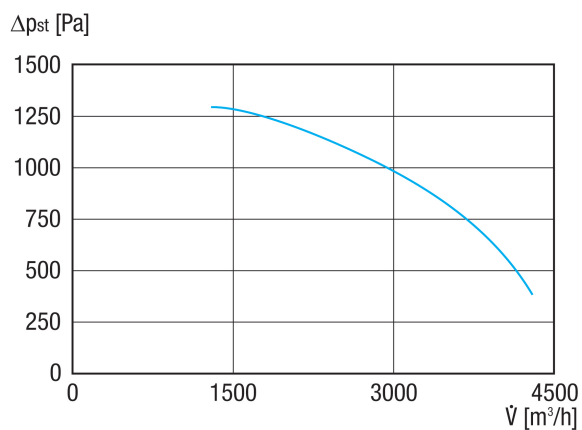

GRK R 31/2 D Ex

Druh provozu	S1
PTC DIN 44082	M 100
Teplotní třída	T4
Balení	1 kus
Sortiment	C
GTIN (EAN)	4012799734468

Oktávový akustický výkon

	63 Hz	125 Hz	250 Hz	500 Hz	1 kHz	2 kHz	4 kHz	8 kHz	Celkem
L_{WA5, S5} (dB(A))	64,5	76,6	82,1	88,5	87,7	83,9	75,7	65,6	93

L_{WA5}= akustický výkon v dB pro volné sání.

Charakteristika