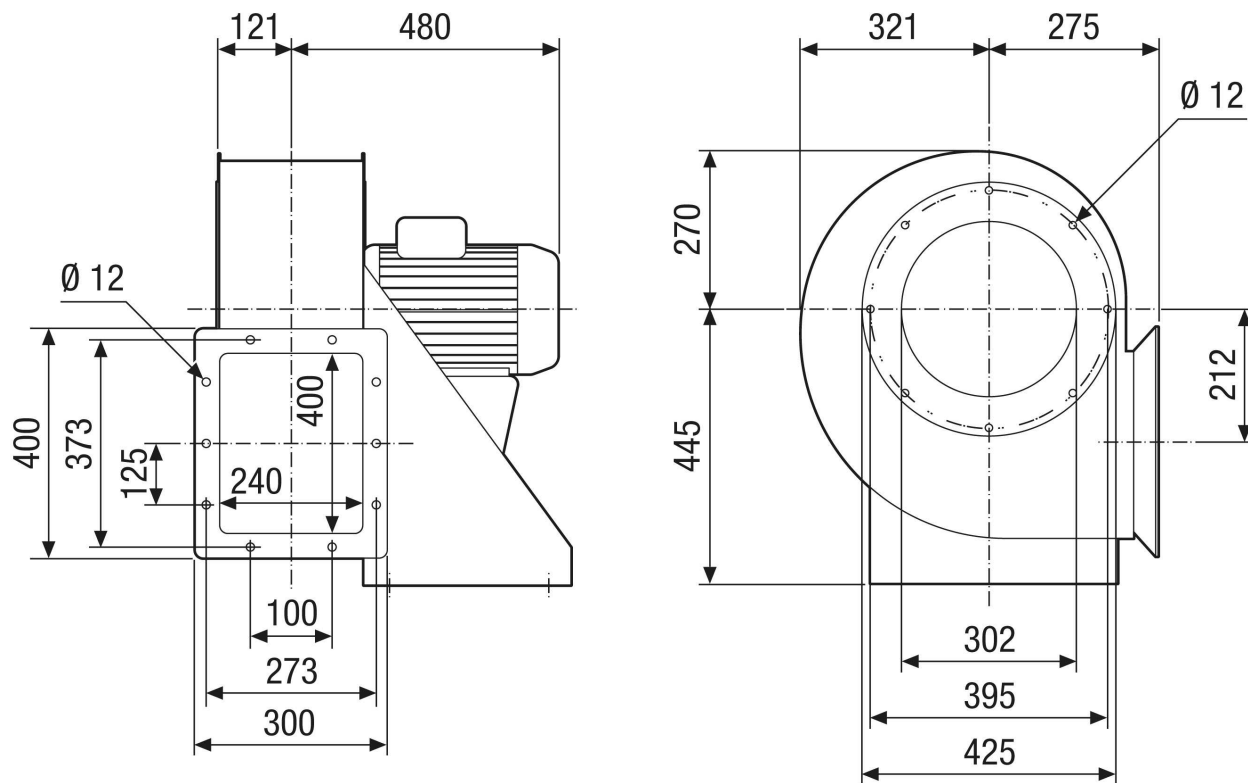

Typové číslo

0073.0410

Technické údaje

| | |
|---------------------------------|--|
| Provedení | Varianta motoru 2 |
| Průtok | 6.715 m³/h |
| Počet otáček | 1.460 1/min |
| Typ oběžného kola | radiální |
| Lze regulovat | ✓ |
| Možnost reverzace | – |
| Druh napětí | Třífázový proud |
| Napájecí napětí | 400 V |
| Kmitočet sítě | 50 Hz |
| Jmenovitý výkon | 3.000 W |
| I _{Jmen} | 6,55 A |
| Druh krytí | IP 55 |
| Tepelná třída | F |
| Přepínatelné póly (2 otáčky) | – |
| Umístění | Potrubiční připojení |
| Montážní poloha | horizontální |
| Materiál | Ocelový plech, pozinkovaný |
| Materiál pouzdra | Ocel, povrstvená |
| Barva | šedá |
| Hmotnost | 73 kg |
| Hmotnost s obalem | 76 kg |
| Šířka | 593 mm |
| Výška | 715 mm |
| Hloubka | 613 mm |
| Šířka s obalem | 600 mm |
| Výška s obalem | 750 mm |
| Hloubka s obalem | 700 mm |
| EX-označení podle směrnice ATEX | Ex II 2 G |
| EX-označení podle normy | Ex db IIB+H2 T4 Gb X / Ex h IIB+H2 T4 Gb X |

L_{WA5}= akustický výkon v dB pro volné sání.

Charakteristika

GRM HD 35/4-2 Ex

Výkres [mm]

GRM HD 35/4-2 Ex

Výkres Orientace pouzdra [mm]

| | | | | | | |
|---|--|--|--|---|--|--|
| ① |  |  |  |  |  |  |
| | 0° | 45° | 90° | 135° | 270° | 315° |
| ② |  |  |  |  |  |  |