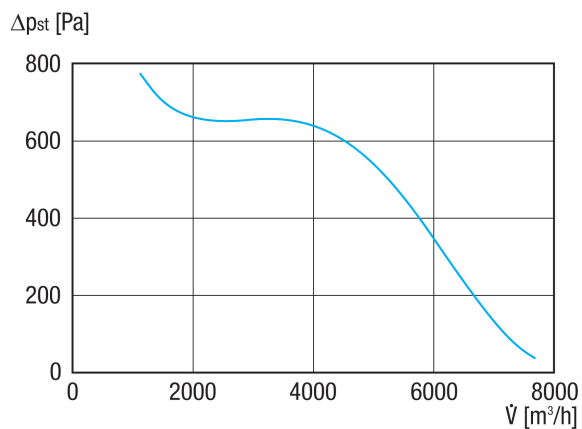

GRM HD 35/4-2 Ex

Ta -teplota okolí	-20 °C ≤ Ta ≤ +40 °C
Druh provozu	S1
PTC DIN 44082	M 100
Teplotní třída	T4
Balení	1 kus
Sortiment	C
GTIN (EAN)	4012799734109

Oktávový akustický výkon

	63 Hz	125 Hz	250 Hz	500 Hz	1 kHz	2 kHz	4 kHz	8 kHz	Celkem
L_{WA5, S5} (dB(A))	66	78	83	87	92	85	77	67	94

L_{WA5}= akustický výkon v dB pro volné sání.

Charakteristika