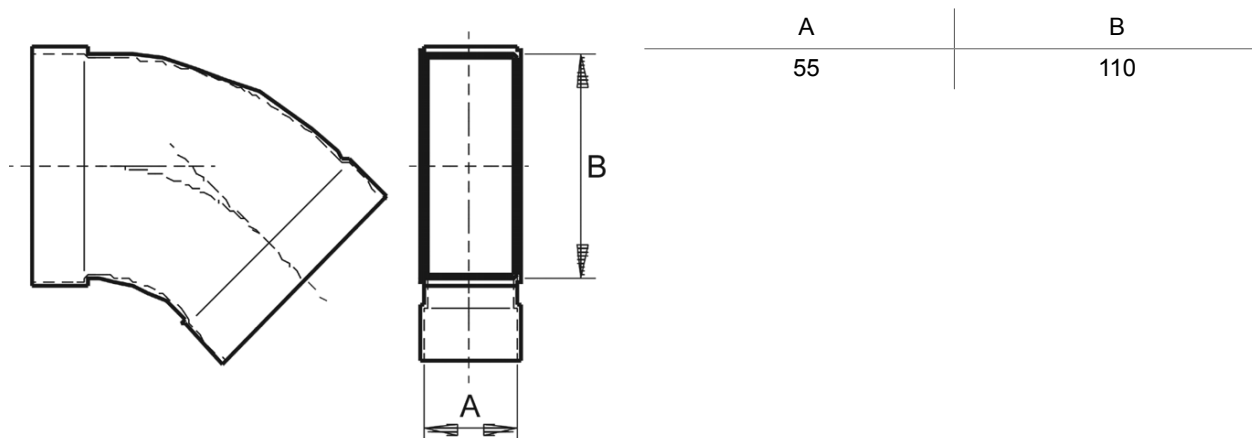

KB45H/55/110

Krátká informace

Oblouk 55/110, 45grad, horizontální,

Typové číslo

0055.0582

Technické údaje

Materiál	Ocelový plech -pozinkovaný
Rozměr kanálu	110 mm x x 55 mm
Balení	1 kus
Sortiment	K
GTIN (EAN)	4012799555827

Výkres [mm]

KB45H/55/110

Výkres [mm]

A	B
55	110