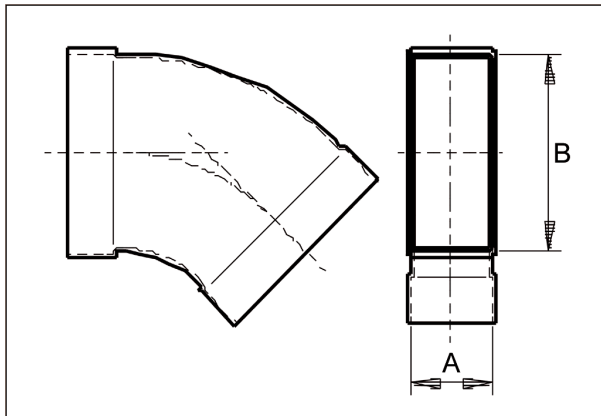

KB45H/55/110

Krátká informace

Oblouk 55/110, 45grad, horizontální,

Typové číslo

0055.0582

Technické údaje

Materiál	Ocelový plech -pozinkovaný
Rozměr kanálu	110 mm x x 55 mm
Balení	1 kus
Sortiment	K
GTIN (EAN)	4012799555827

Výkres [mm]

KB45H/55/110

Výkres [mm]

A	B
55	110