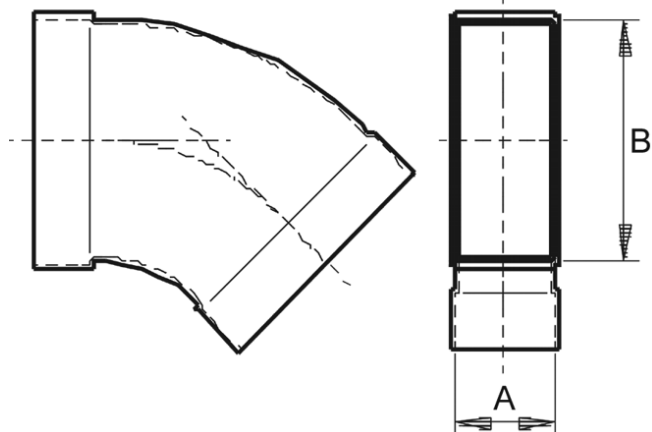

KB45H/55/220

Krátká informace

Oblouk 55/220, 45grad, horizontální,

Typové číslo 0055.0583

Technické údaje

Materiál	Ocelový plech - pozinkovaný
Rozměr kanálu	220 mm x x 55 mm
Balení	1 kus
Sortiment	K
GTIN (EAN)	4012799555834

Výkres [mm]

A	B
55	220