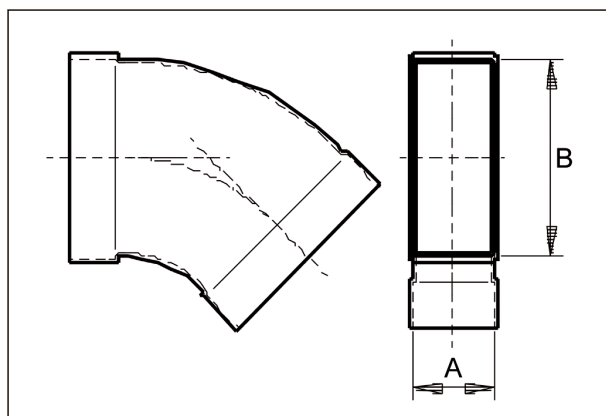

KB45H/55/220

Krátká informace

Oblouk 55/220, 45grad, horizontální,

Typové číslo 0055.0583

Technické údaje

Materiál	Ocelový plech - pozinkovaný
Rozměr kanálu	220 mm x x 55 mm
Balení	1 kus
Sortiment	K
GTIN (EAN)	4012799555834

Výkres [mm]

A	B
55	220