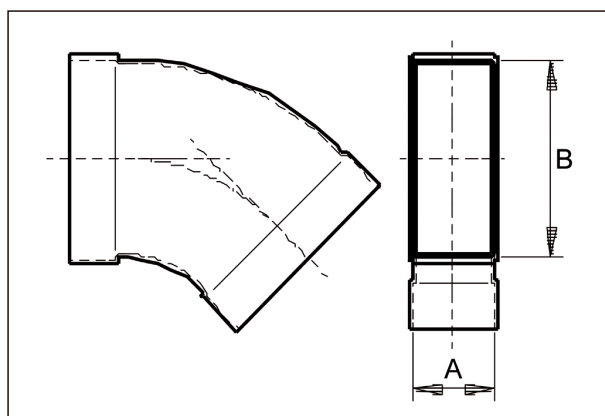

KB45H/70/170

Krátká informace

Oblouk 70/170, 45grad, horizontální,

Typové číslo

0055.0584

Technické údaje

Materiál	Ocelový plech -pozinkovaný
Hmotnost s obalem	0 kg
Rozměr kanálu	170 mm x x 70 mm
Šířka s obalem	0 mm
Výška s obalem	0 mm
Hloubka s obalem	0 mm
Balení	1 kus
Sortiment	K
GTIN (EAN)	4012799555841

Výkres [mm]

A	B
70	170