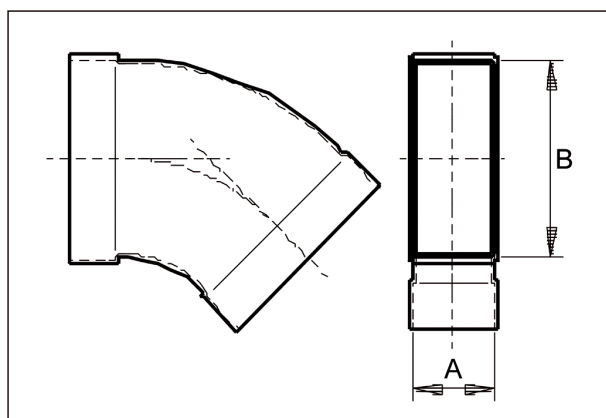

KB45H/80/100

Krátká informace

Oblouk 80/100, 45grad, horizontální,

Typové číslo

0055.0585

Technické údaje

Materiál	Ocelový plech -pozinkovaný
Hmotnost s obalem	0 kg
Rozměr kanálu	100 mm x x 80 mm
Šířka s obalem	0 mm
Výška s obalem	0 mm
Hloubka s obalem	0 mm
Balení	1 kus
Sortiment	K
GTIN (EAN)	4012799555858

Výkres [mm]

A	B
80	100