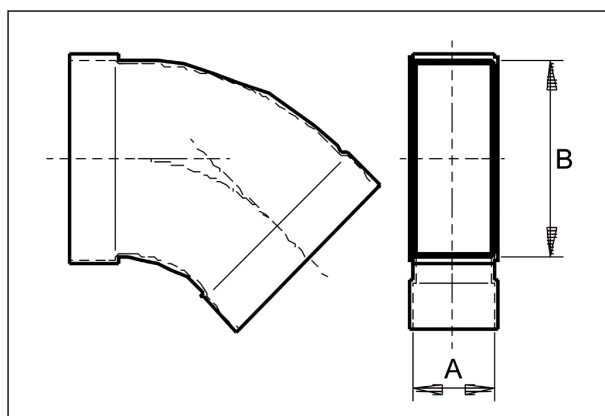

KB45H/80/150

Krátká informace

Oblouk 80/150, 45grad, horizontální,

Typové číslo

0055.0586

Technické údaje

Materiál	Ocelový plech -pozinkovaný
Hmotnost s obalem	0 kg
Rozměr kanálu	150 mm x x 80 mm
Šířka s obalem	0 mm
Výška s obalem	0 mm
Hloubka s obalem	0 mm
Balení	1 kus
Sortiment	K
GTIN (EAN)	4012799555865

Výkres [mm]

A	B
80	150