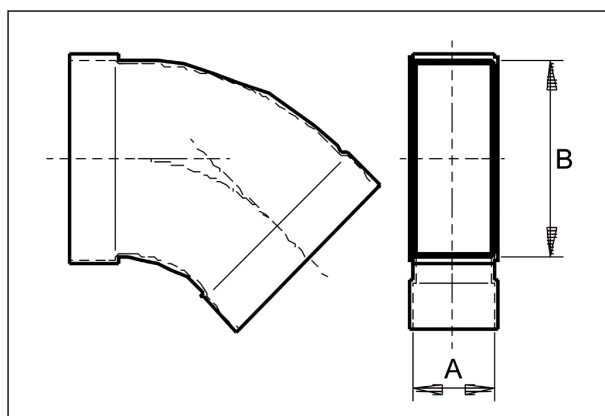

KB45H/80/200

Krátká informace

Oblouk 80/200, 45grad, horizontální,

Typové číslo

0055.0587

Technické údaje

Materiál	Ocelový plech -pozinkovaný
Hmotnost s obalem	0 kg
Rozměr kanálu	200 mm x x 80 mm
Šířka s obalem	0 mm
Výška s obalem	0 mm
Hloubka s obalem	0 mm
Balení	1 kus
Sortiment	K
GTIN (EAN)	4012799555872

Výkres [mm]

A	B
80	200