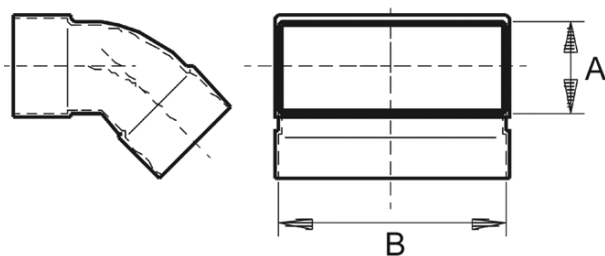

KB45V/55/110

Krátká informace

Oblouk 55/110, 45grad, krátký, ver-

Typové číslo

0055.0600

Technické údaje

Materiál	Ocelový plech -pozinkovaný
Rozměr kanálu	110 mm x x 55 mm
Balení	1 kus
Sortiment	K
GTIN (EAN)	4012799556008

Výkres [mm]

A	B
55	110

KB45V/55/110

Výkres [mm]

A	B
55	110