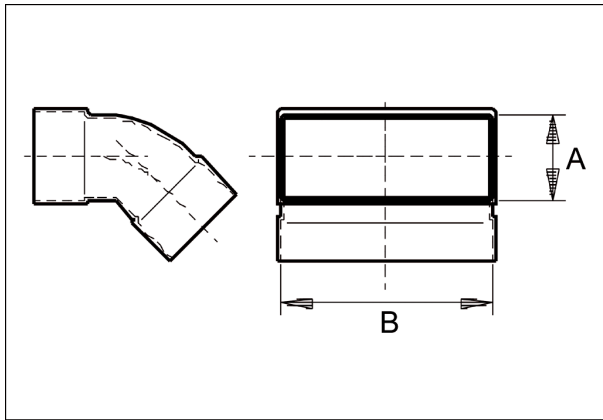

KB45V/55/110

Krátká informace

Oblouk 55/110, 45grad, krátký, ver-

Typové číslo

0055.0600

Technické údaje

Materiál	Ocelový plech -pozinkovaný
Rozměr kanálu	110 mm x x 55 mm
Balení	1 kus
Sortiment	K
GTIN (EAN)	4012799556008

Výkres [mm]

A	B
55	110

KB45V/55/110

Výkres [mm]

A	B
55	110