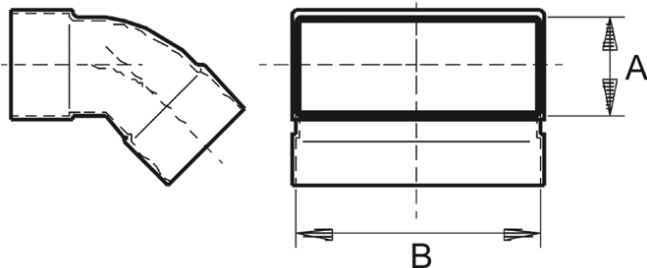

Krátká informace

Oblouk 55/220, 45grad, krátký, ver-

Typové číslo 0055.0601

Technické údaje

Materiál	Ocelový plech -pozinkovaný
Rozměr kanálu	220 mm x x 55 mm
Balení	1 kus
Sortiment	K
GTIN (EAN)	4012799556015

Výkres [mm]

A	B
55	220