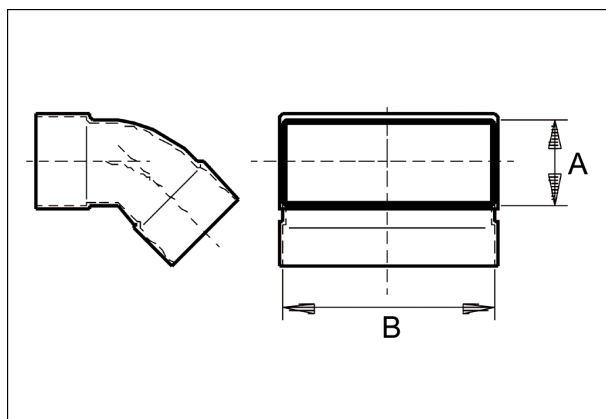

Krátká informace

Oblouk 55/220, 45grad, krátký, ver-

Typové číslo 0055.0601

Technické údaje

Materiál	Ocelový plech -pozinkovaný
Rozměr kanálu	220 mm x x 55 mm
Balení	1 kus
Sortiment	K
GTIN (EAN)	4012799556015

Výkres [mm]

A	B
55	220