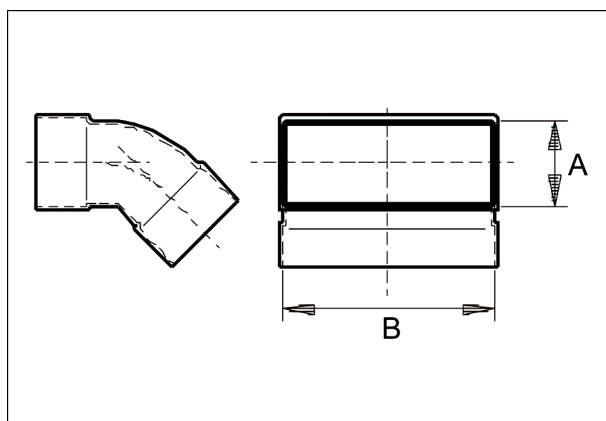

KB45V/70/170

Krátká informace

Oblouk 70/170, 45grad, krátký, ver-

Typové číslo

0055.0602

Technické údaje

Materiál	Ocelový plech -pozinkovaný
Hmotnost s obalem	0 kg
Rozměr kanálu	170 mm x x 70 mm
Šířka s obalem	0 mm
Výška s obalem	0 mm
Hloubka s obalem	0 mm
Balení	1 kus
Sortiment	K
GTIN (EAN)	4012799556022

Výkres [mm]

A	B
70	170