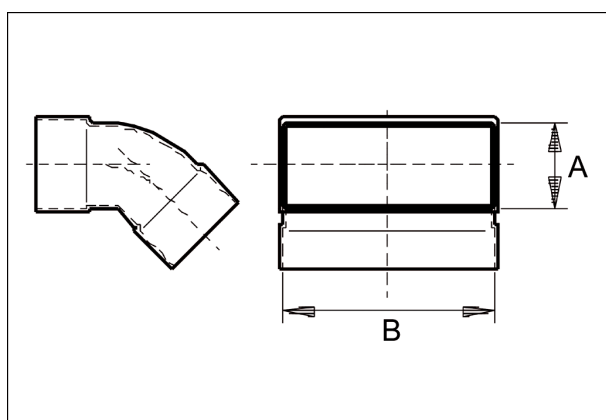

KB45V/80/100

Krátká informace

Oblouk 80/100, 45grad, krátký, ver-

Typové číslo

0055.0603

Technické údaje

Materiál	Ocelový plech -pozinkovaný
Hmotnost s obalem	0 kg
Rozměr kanálu	100 mm x x 80 mm
Šířka s obalem	0 mm
Výška s obalem	0 mm
Hloubka s obalem	0 mm
Balení	1 kus
Sortiment	K
GTIN (EAN)	4012799556039

Výkres [mm]

A	B
80	100