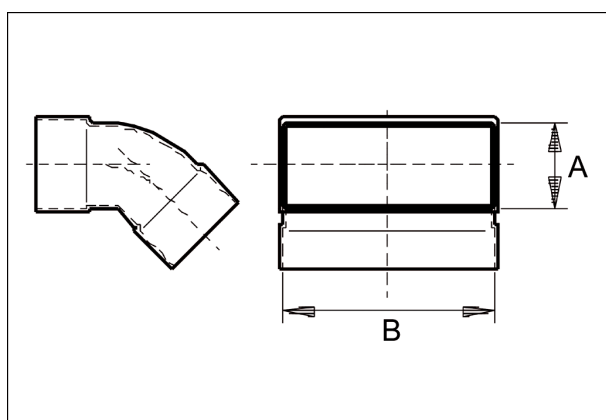

## Krátká informace

Oblouk 80/150, 45grad, krátký, ver-

Typové číslo

0055.0604

## Technické údaje

Materiál	Ocelový plech -pozinkovaný
Hmotnost s obalem	0 kg
Rozměr kanálu	150 mm x x 80 mm
Šířka s obalem	0 mm
Výška s obalem	0 mm
Hloubka s obalem	0 mm
Balení	1 kus
Sortiment	K
GTIN (EAN)	4012799556046

## Výkres [mm]

A	B
80	150