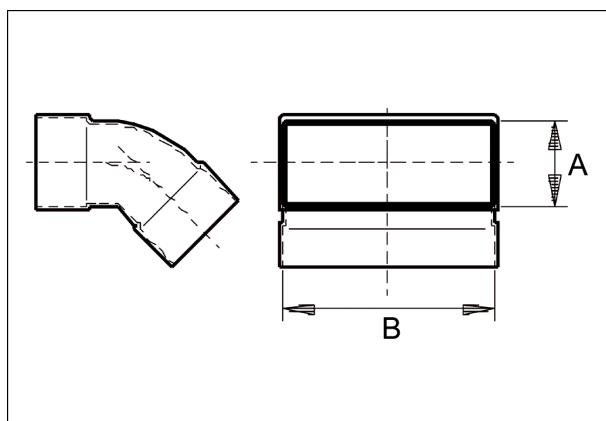

KB45V/80/200

Krátká informace

Oblouk 80/200, 45grad, krátký, ver-

Typové číslo

0055.0605

Technické údaje

Materiál	Ocelový plech -pozinkovaný
Hmotnost s obalem	0 kg
Rozměr kanálu	200 mm x x 80 mm
Šířka s obalem	0 mm
Výška s obalem	0 mm
Hloubka s obalem	0 mm
Balení	1 kus
Sortiment	K
GTIN (EAN)	4012799556053

Výkres [mm]

A	B
80	200