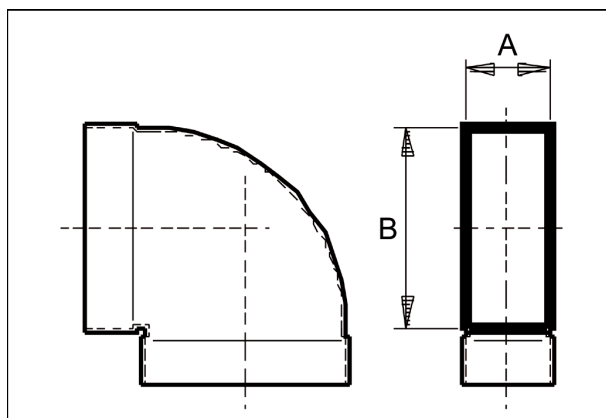

Krátká informace

Oblouk 55/110, 90grad, krátký, horizontální

Typové číslo

0055.0588

Technické údaje

Materiál	Ocelový plech - pozinkovaný
Rozměr kanálu	110 mm x x 55 mm
Balení	1 kus
Sortiment	K
GTIN (EAN)	4012799555889

Výkres [mm]

A	B
55	110