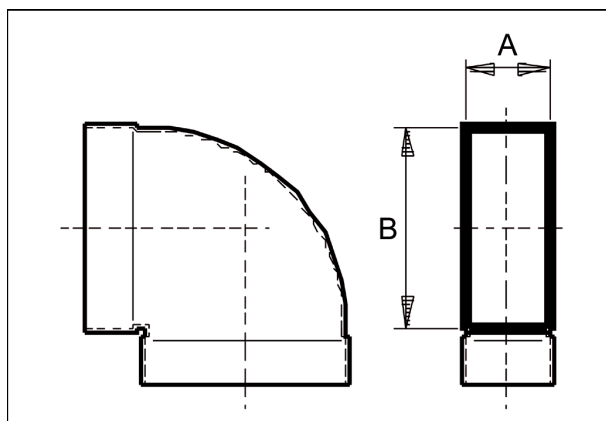

### Krátká informace

Oblouk 55/220, 90grad, krátký, horizontální

Typové číslo

0055.0589

### Technické údaje

Materiál	Ocelový plech - pozinkovaný
Rozměr kanálu	220 mm x x 55 mm
Balení	1 kus
Sortiment	K
GTIN (EAN)	4012799555896

### Výkres [mm]

A	B
55	220