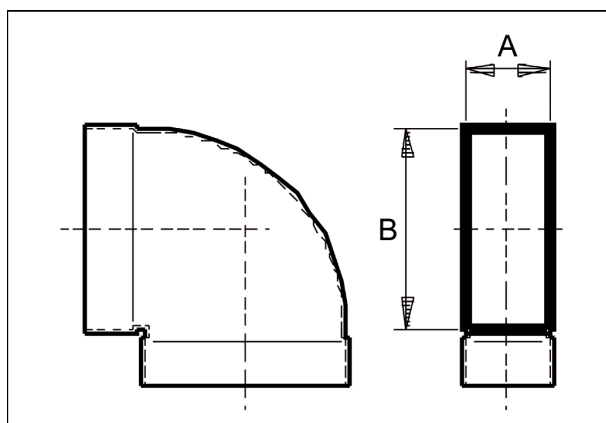

Krátká informace

Oblouk 70/170, 90grad, krátký, hori-

Typové číslo

0055.0590

Technické údaje

Materiál	Ocelový plech -pozinkovaný
Hmotnost s obalem	0 kg
Rozměr kanálu	170 mm x x 70 mm
Šířka s obalem	0 mm
Výška s obalem	0 mm
Hloubka s obalem	0 mm
Balení	1 kus
Sortiment	K
GTIN (EAN)	4012799555902

Výkres [mm]

A	B
70	170