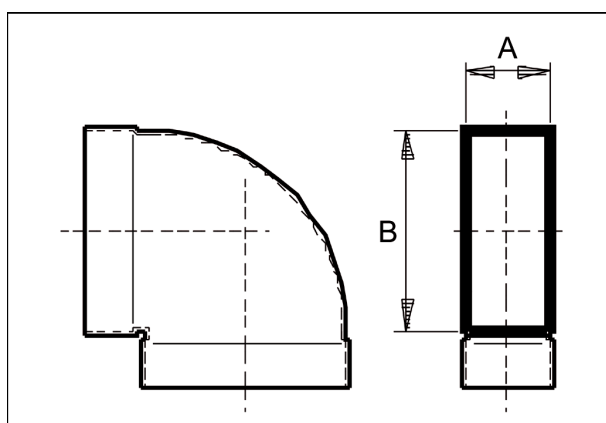

Krátká informace

Oblouk 80/100, 90grad, krátký, hori-

Typové číslo

0055.0591

Technické údaje

Materiál	Ocelový plech -pozinkovaný
Hmotnost s obalem	0 kg
Rozměr kanálu	100 mm x x 80 mm
Šířka s obalem	0 mm
Výška s obalem	0 mm
Hloubka s obalem	0 mm
Balení	1 kus
Sortiment	K
GTIN (EAN)	4012799555919

Výkres [mm]

A	B
80	100