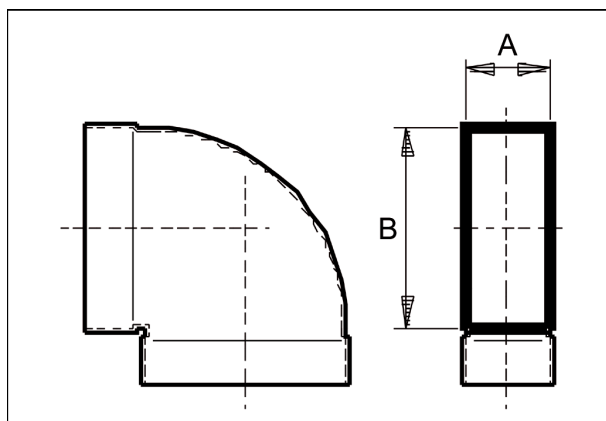

Krátká informace

Kanálový oblouk 80 x 150 mm, 90 st., krátký, vodorovný

Typové číslo

0055.0592

Technické údaje

Materiál	Ocelový plech -pozinkovaný
Rozměr kanálu	150 mm x x 80 mm
Balení	1 kus
Sortiment	K
GTIN (EAN)	4012799555926

Výkres [mm]

A	B
80	150