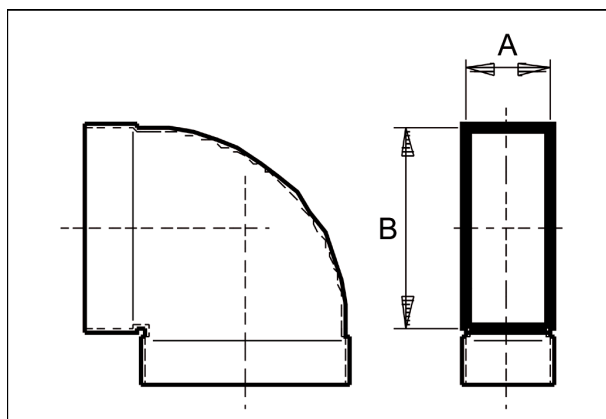

Krátká informace

Kanálový oblouk 80 x 200 mm, 90 st., krátký, vodorovný

Typové číslo

0055.0593

Technické údaje

Materiál	Ocelový plech - pozinkovaný
Rozměr kanálu	200 mm x x 80 mm
Balení	1 kus
Sortiment	K
GTIN (EAN)	4012799555933

Výkres [mm]

A
80

B
200