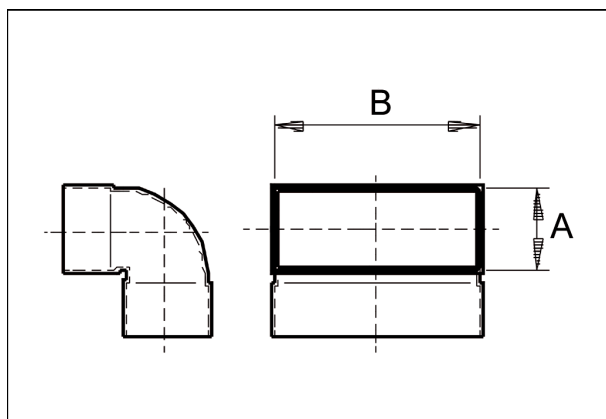

Krátká informace

Oblouk 55/220, 90grad, krátký, ver-

Typové číslo

0055.0595

Technické údaje

Materiál	Ocelový plech -pozinkovaný
Rozměr kanálu	220 mm x x 55 mm
Balení	1 kus
Sortiment	K
GTIN (EAN)	4012799555957

Výkres [mm]

A	B
55	220