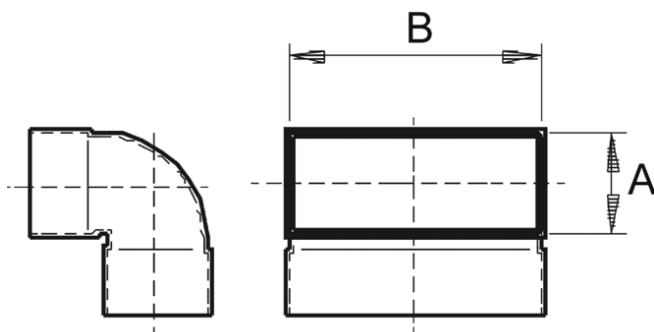

Krátká informace

Oblouk 55/220, 90grad, krátký, ver-

Typové číslo

0055.0595

Technické údaje

Materiál	Ocelový plech -pozinkovaný
Rozměr kanálu	220 mm x x 55 mm
Balení	1 kus
Sortiment	K
GTIN (EAN)	4012799555957

Výkres [mm]

A	B
55	220