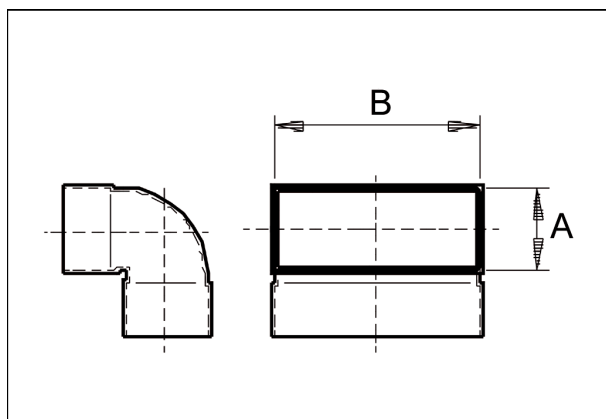

Krátká informace

Kanálový oblouk 80 x 150 mm, 90 st., krátký, svislý

Typové číslo

0055.0598

Technické údaje

Materiál	Ocelový plech -pozinkovaný
Rozměr kanálu	150 mm x x 80 mm
Balení	1 kus
Sortiment	K
GTIN (EAN)	4012799555988

Výkres [mm]

A	B
80	150