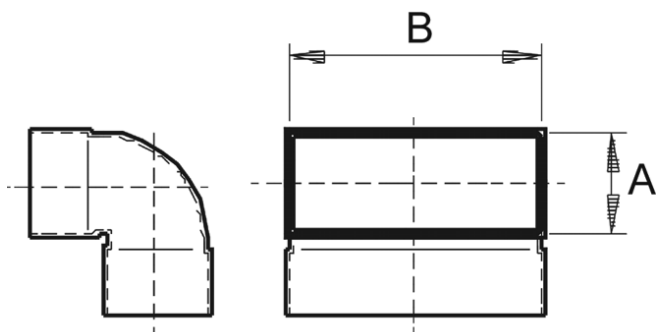

Krátká informace

Kanálový oblouk 80 x 150 mm, 90 st., krátký, svislý

Typové číslo

0055.0598

Technické údaje

Materiál	Ocelový plech -pozinkovaný
Rozměr kanálu	150 mm x x 80 mm
Balení	1 kus
Sortiment	K
GTIN (EAN)	4012799555988

Výkres [mm]

A	B
80	150