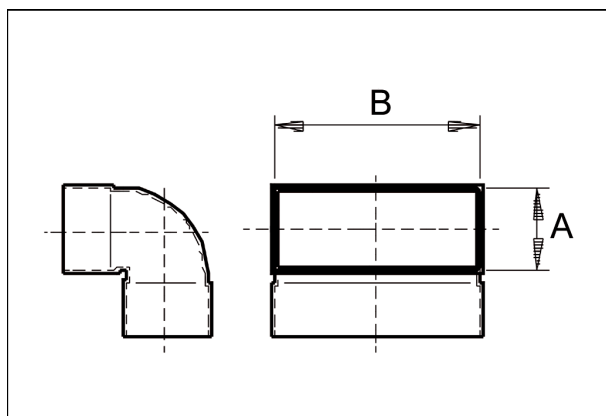

### Krátká informace

Kanálový oblouk 80 x 200 mm, 90 st., krátký, svislý

Typové číslo

0055.0599

### Technické údaje

Materiál	Ocelový plech - pozinkovaný
Rozměr kanálu	200 mm x x 80 mm
Balení	1 kus
Sortiment	K
GTIN (EAN)	4012799555995

### Výkres [mm]

A	B
80	200