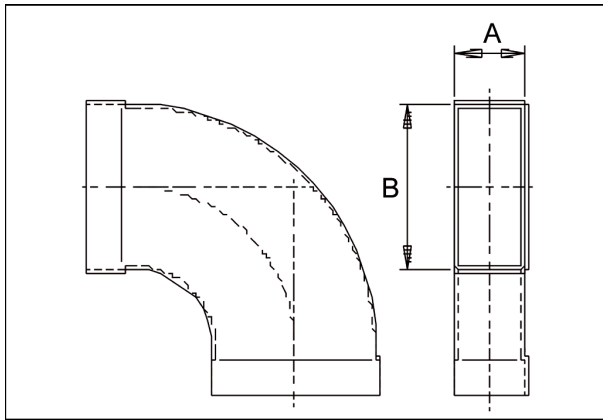

Krátká informace

Oblouk 55/110, 90grad, dlouhý, hori-

Typové číslo

0055.0570

Technické údaje

Materiál	Ocelový plech -pozinkovaný
Rozměr kanálu	110 mm x x 55 mm
Balení	1 kus
Sortiment	K
GTIN (EAN)	4012799555704

Výkres [mm]

A	B
55	110

KB90LH/55/110

Výkres [mm]

A	B
55	110