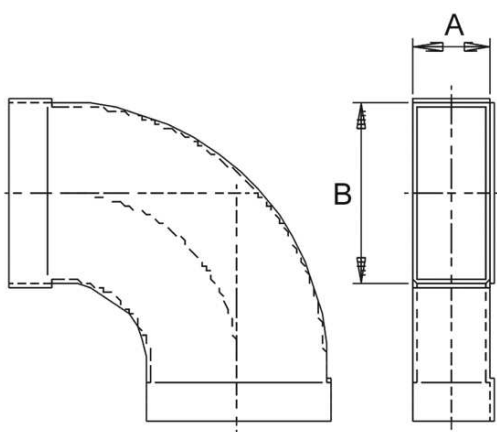

Krátká informace

Oblouk 55/110, 90grad, dlouhý, hori-

Typové číslo

0055.0570

Technické údaje

Materiál	Ocelový plech -pozinkovaný
Rozměr kanálu	110 mm x x 55 mm
Balení	1 kus
Sortiment	K
GTIN (EAN)	4012799555704

Výkres [mm]

A	B
55	110

KB90LH/55/110

Výkres [mm]

A	B
55	110