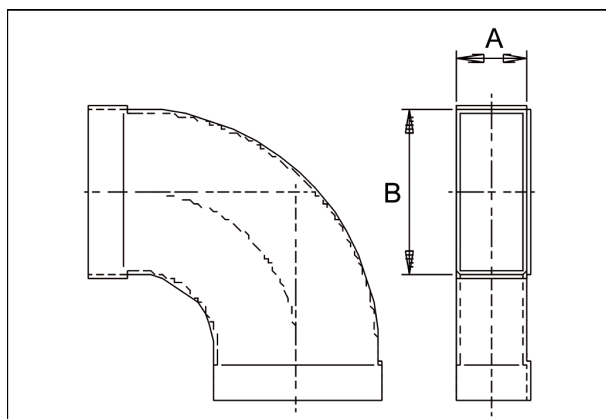

Krátká informace

Oblouk 55/220, 90grad, dlouhý, hori-

Typové číslo

0055.0571

Technické údaje

Materiál	Ocelový plech -pozinkovaný
Rozměr kanálu	220 mm x x 55 mm
Balení	1 kus
Sortiment	K
GTIN (EAN)	4012799555711

Výkres [mm]

A
55

B
220