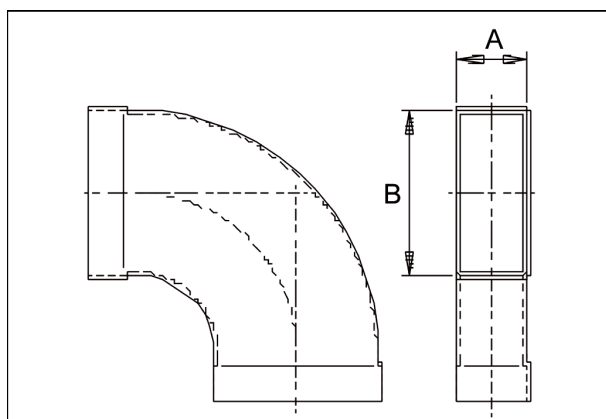

Krátká informace

Oblouk 70/170, 90grad, dlouhý, hori-

Typové číslo

0055.0572

Technické údaje

Materiál	Ocelový plech -pozinkovaný
Hmotnost s obalem	0 kg
Rozměr kanálu	170 mm x x 70 mm
Šířka s obalem	0 mm
Výška s obalem	0 mm
Hloubka s obalem	0 mm
Balení	1 kus
Sortiment	K
GTIN (EAN)	4012799555728

Výkres [mm]

A
70

B
170