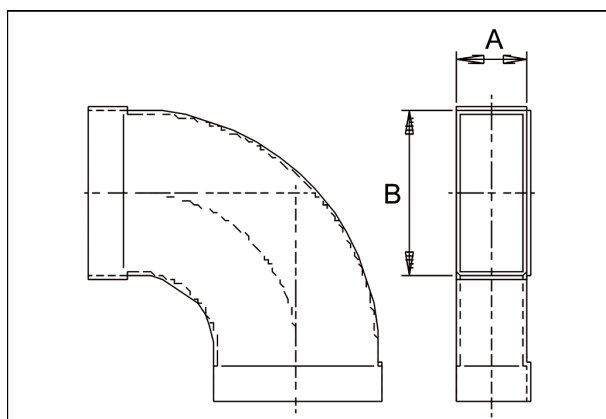

Krátká informace

Oblouk 80/100, 90grad, dlouhý, hori-

Typové číslo

0055.0573

Technické údaje

Materiál	Ocelový plech -pozinkovaný
Hmotnost s obalem	0 kg
Rozměr kanálu	100 mm x x 80 mm
Šířka s obalem	0 mm
Výška s obalem	0 mm
Hloubka s obalem	0 mm
Balení	1 kus
Sortiment	K
GTIN (EAN)	4012799555735

Výkres [mm]

A  
80

B  
100