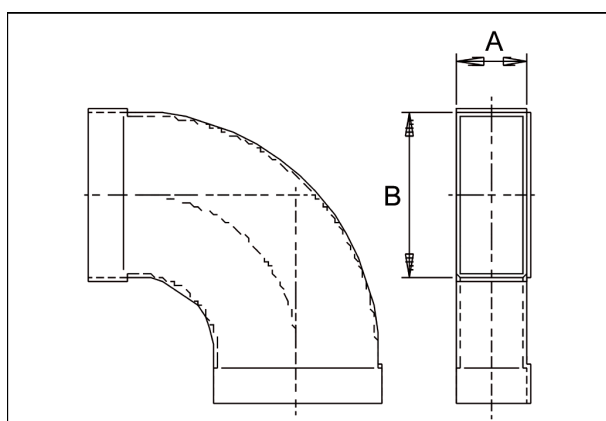

Krátká informace

Oblouk 80/150, 90grad, dlouhý, hori-

Typové číslo

0055.0574

Technické údaje

Materiál	Ocelový plech -pozinkovaný
Hmotnost s obalem	0 kg
Rozměr kanálu	150 mm x x 80 mm
Šířka s obalem	0 mm
Výška s obalem	0 mm
Hloubka s obalem	0 mm
Balení	1 kus
Sortiment	K
GTIN (EAN)	4012799555742

Výkres [mm]

A
80

B
150