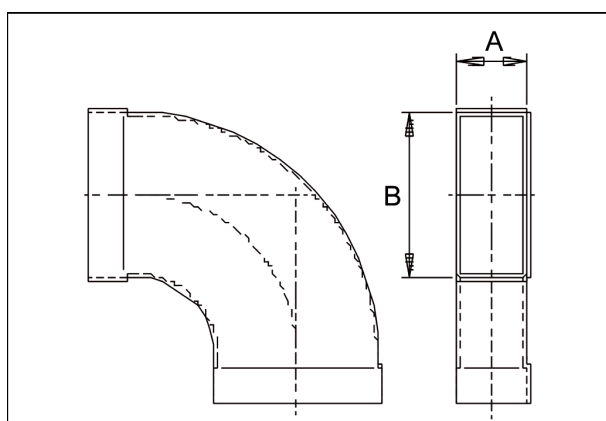

Krátká informace

Oblouk 80/200, 90grad, dlouhý, hori-

Typové číslo

0055.0575

Technické údaje

Materiál	Ocelový plech -pozinkovaný
Hmotnost s obalem	0 kg
Rozměr kanálu	200 mm x x 80 mm
Šířka s obalem	0 mm
Výška s obalem	0 mm
Hloubka s obalem	0 mm
Balení	1 kus
Sortiment	K
GTIN (EAN)	4012799555759

Výkres [mm]

A
80

B
200