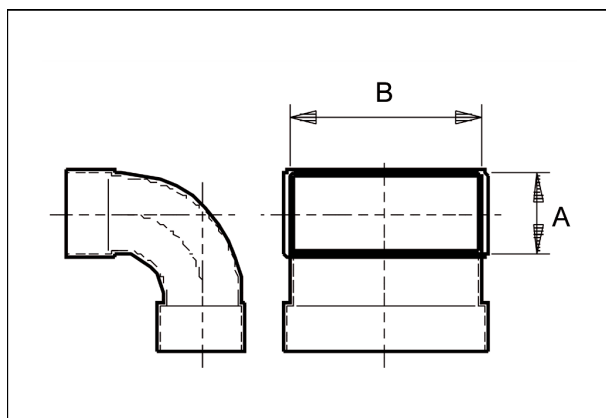

KB90LV/55/110

Krátká informace

Oblouk 55/110, 90grad, dlouhý, ver-

Typové číslo

0055.0576

Technické údaje

Materiál	Ocelový plech -pozinkovaný
Rozměr kanálu	110 mm x x 55 mm
Balení	1 kus
Sortiment	K
GTIN (EAN)	4012799555766

Výkres [mm]

A	B
55	110