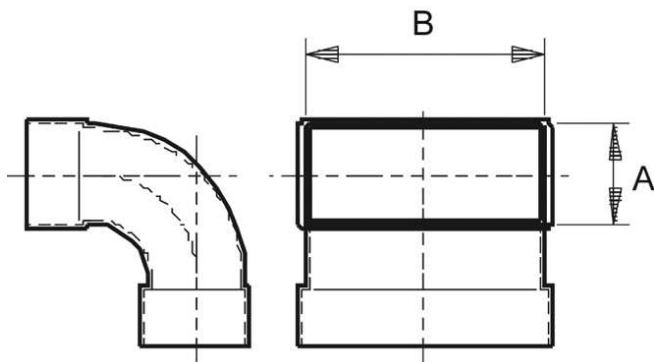

Krátká informace

Oblouk 55/220, 90grad, dlouhý, ver-

Typové číslo

0055.0577

Technické údaje

Materiál	Ocelový plech -pozinkovaný
Rozměr kanálu	220 mm x x 55 mm
Balení	1 kus
Sortiment	K
GTIN (EAN)	4012799555773

Výkres [mm]

A
55

B
220