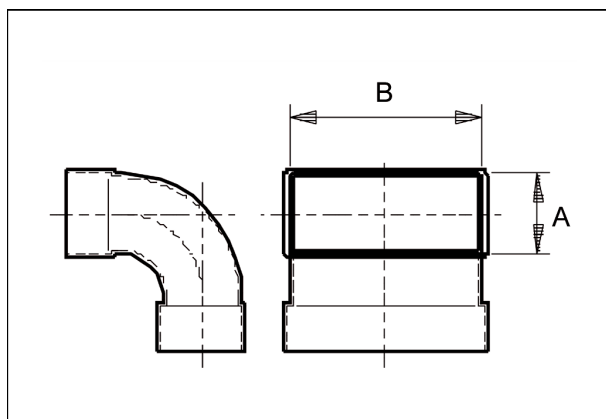

Krátká informace

Oblouk 55/220, 90grad, dlouhý, ver-

Typové číslo

0055.0577

Technické údaje

Materiál	Ocelový plech -pozinkovaný
Rozměr kanálu	220 mm x x 55 mm
Balení	1 kus
Sortiment	K
GTIN (EAN)	4012799555773

Výkres [mm]

A
55

B
220