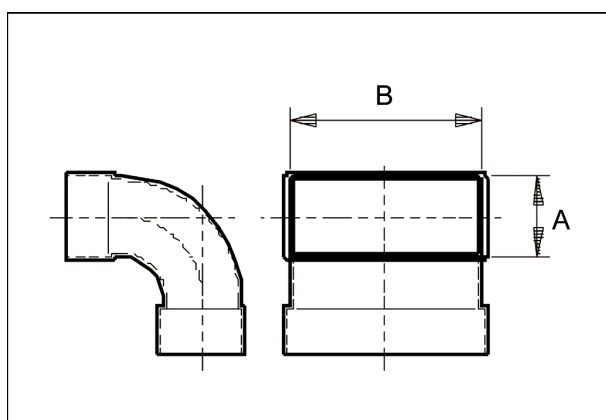

Krátká informace

Oblouk 70/170, 90grad, dlouhý, ver-

Typové číslo

0055.0578

Technické údaje

Materiál	Ocelový plech -pozinkovaný
Hmotnost s obalem	0 kg
Rozměr kanálu	170 mm x x 70 mm
Šířka s obalem	0 mm
Výška s obalem	0 mm
Hloubka s obalem	0 mm
Balení	1 kus
Sortiment	K
GTIN (EAN)	4012799555780

Výkres [mm]

A	B
70	170