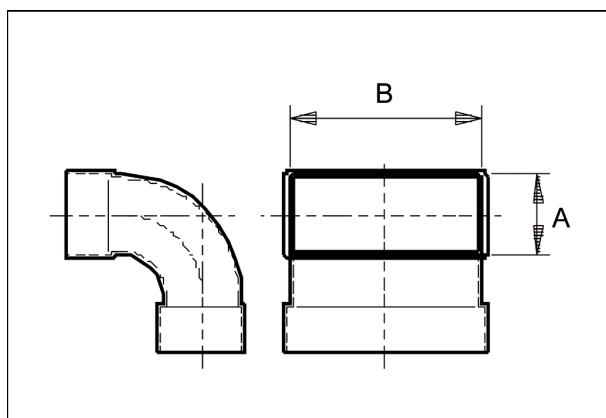

Krátká informace

Oblouk 80/100, 90grad, dlouhý, ver-

Typové číslo

0055.0579

Technické údaje

Materiál	Ocelový plech -pozinkovaný
Hmotnost s obalem	0 kg
Rozměr kanálu	100 mm x x 80 mm
Šířka s obalem	0 mm
Výška s obalem	0 mm
Hloubka s obalem	0 mm
Balení	1 kus
Sortiment	K
GTIN (EAN)	4012799555797

Výkres [mm]

A	B
80	100