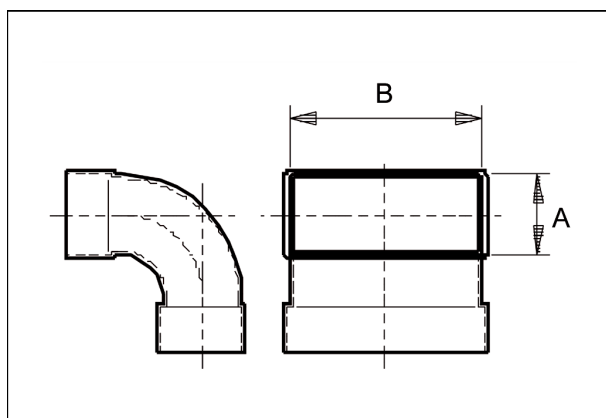

Krátká informace

Oblouk 80/150, 90grad, dlouhý, ver-

Typové číslo

0055.0580

Technické údaje

Materiál	Ocelový plech -pozinkovaný
Hmotnost s obalem	0 kg
Rozměr kanálu	150 mm x x 80 mm
Šířka s obalem	0 mm
Výška s obalem	0 mm
Hloubka s obalem	0 mm
Balení	1 kus
Sortiment	K
GTIN (EAN)	4012799555803

Výkres [mm]

A	B
80	150