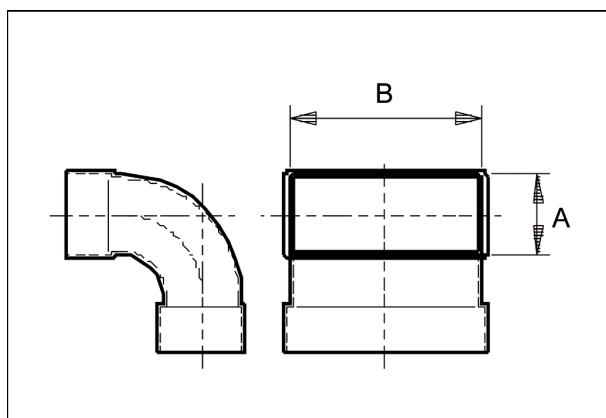

KB90LV/80/200

Krátká informace

Oblouk 80/200, 90grad, dlouhý, ver-

Typové číslo

0055.0581

Technické údaje

Materiál	Ocelový plech -pozinkovaný
Hmotnost s obalem	0 kg
Rozměr kanálu	200 mm x x 80 mm
Šířka s obalem	0 mm
Výška s obalem	0 mm
Hloubka s obalem	0 mm
Balení	1 kus
Sortiment	K
GTIN (EAN)	4012799555810

Výkres [mm]

A	B
80	200