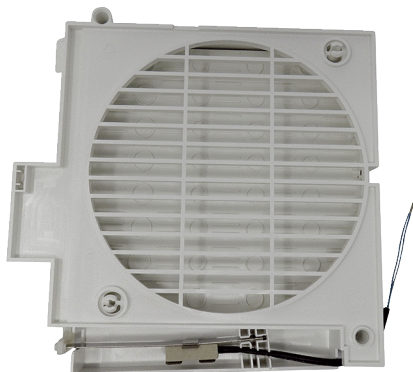

KR ECA 150 ipro

Krátká informace

Výklopný rám s elektrickou vnitřní klapkou jako náhradní díl pro různé malé axiální ventilátory skupiny ECA 150 ipro K

Typové číslo

E059.1503.9100

Technické údaje

Materiál pouzdra	Umělá hmota
Barva	bílá.
Hmotnost	0,16 kg
Hmotnost s obalem	0,29 kg
Šířka	182 mm
Výška	27 mm
Hloubka	174 mm
Šířka s obalem	228 mm
Výška s obalem	76 mm
Hloubka s obalem	210 mm
Sortiment	A
GTIN (EAN)	4012799100768