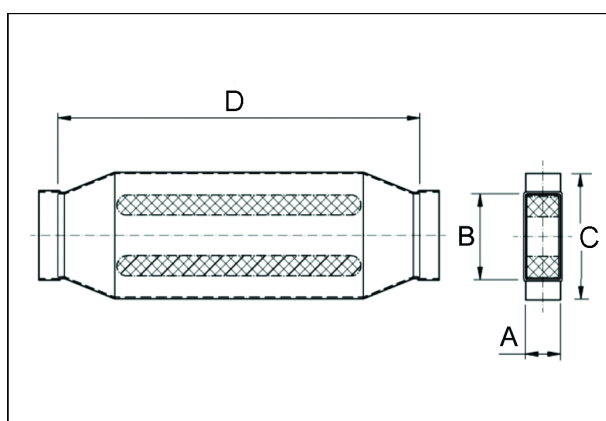

Krátká informace

Kanálový tlumič hluku 55/110, B=150,

Typové číslo

0092.0458

Technické údaje

Materiál pouzdra	Ocelový plech -pozinkovaný
Rozměr kanálu	110 mm x x 55 mm
Šířka	150 mm
Výška	
Hloubka	
Balení	1 kus
Sortiment	K
GTIN (EAN)	4012799924586

Výkres [mm]

A	B	C	D
55	110	150	1.200