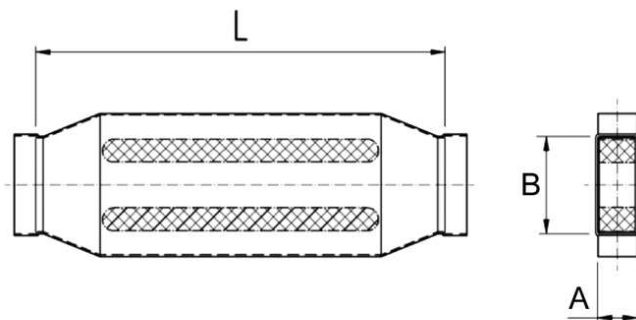

Krátká informace

Kanálový tlumič hluku 55/110, B=150,

Typové číslo

0092.0458

Technické údaje

Materiál pouzdra	Ocelový plech -pozinkovaný
Rozměr kanálu	110 mm x x 55 mm
Šířka	150 mm
Výška	
Hloubka	
Balení	1 kus
Sortiment	K
GTIN (EAN)	4012799924586

Výkres [mm]

A	B	C	D
55	110	150	1.200