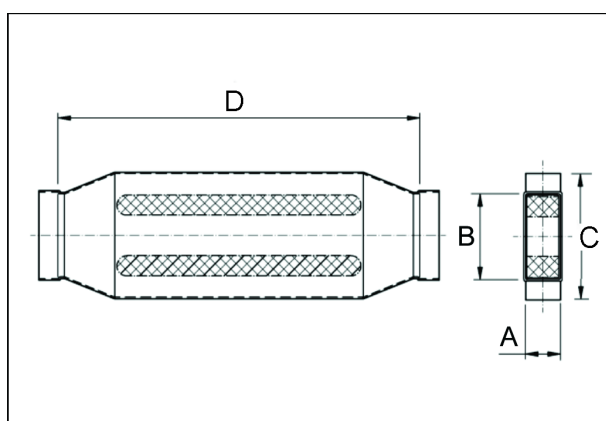

Krátká informace

Kanálový tlumič hluku 55/110, B=150,

Typové číslo

0092.0452

Technické údaje

Materiál pouzdra	Ocelový plech -pozinkovaný
Rozměr kanálu	110 mm x x 55 mm
Šířka	150 mm
Výška	
Hloubka	
Balení	1 kus
Sortiment	K
GTIN (EAN)	4012799990437

Výkres [mm]

A	B	C	D
55	110	150	700