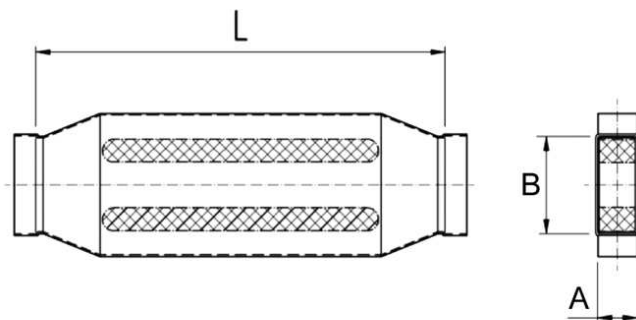

Krátká informace

Kanálový tlumič hluku 55/110, B=150,

Typové číslo

0092.0452

Technické údaje

Materiál pouzdra	Ocelový plech -pozinkovaný
Rozměr kanálu	110 mm x x 55 mm
Šířka	150 mm
Výška	
Hloubka	
Balení	1 kus
Sortiment	K
GTIN (EAN)	4012799990437

Výkres [mm]

A	B	C	D
55	110	150	700